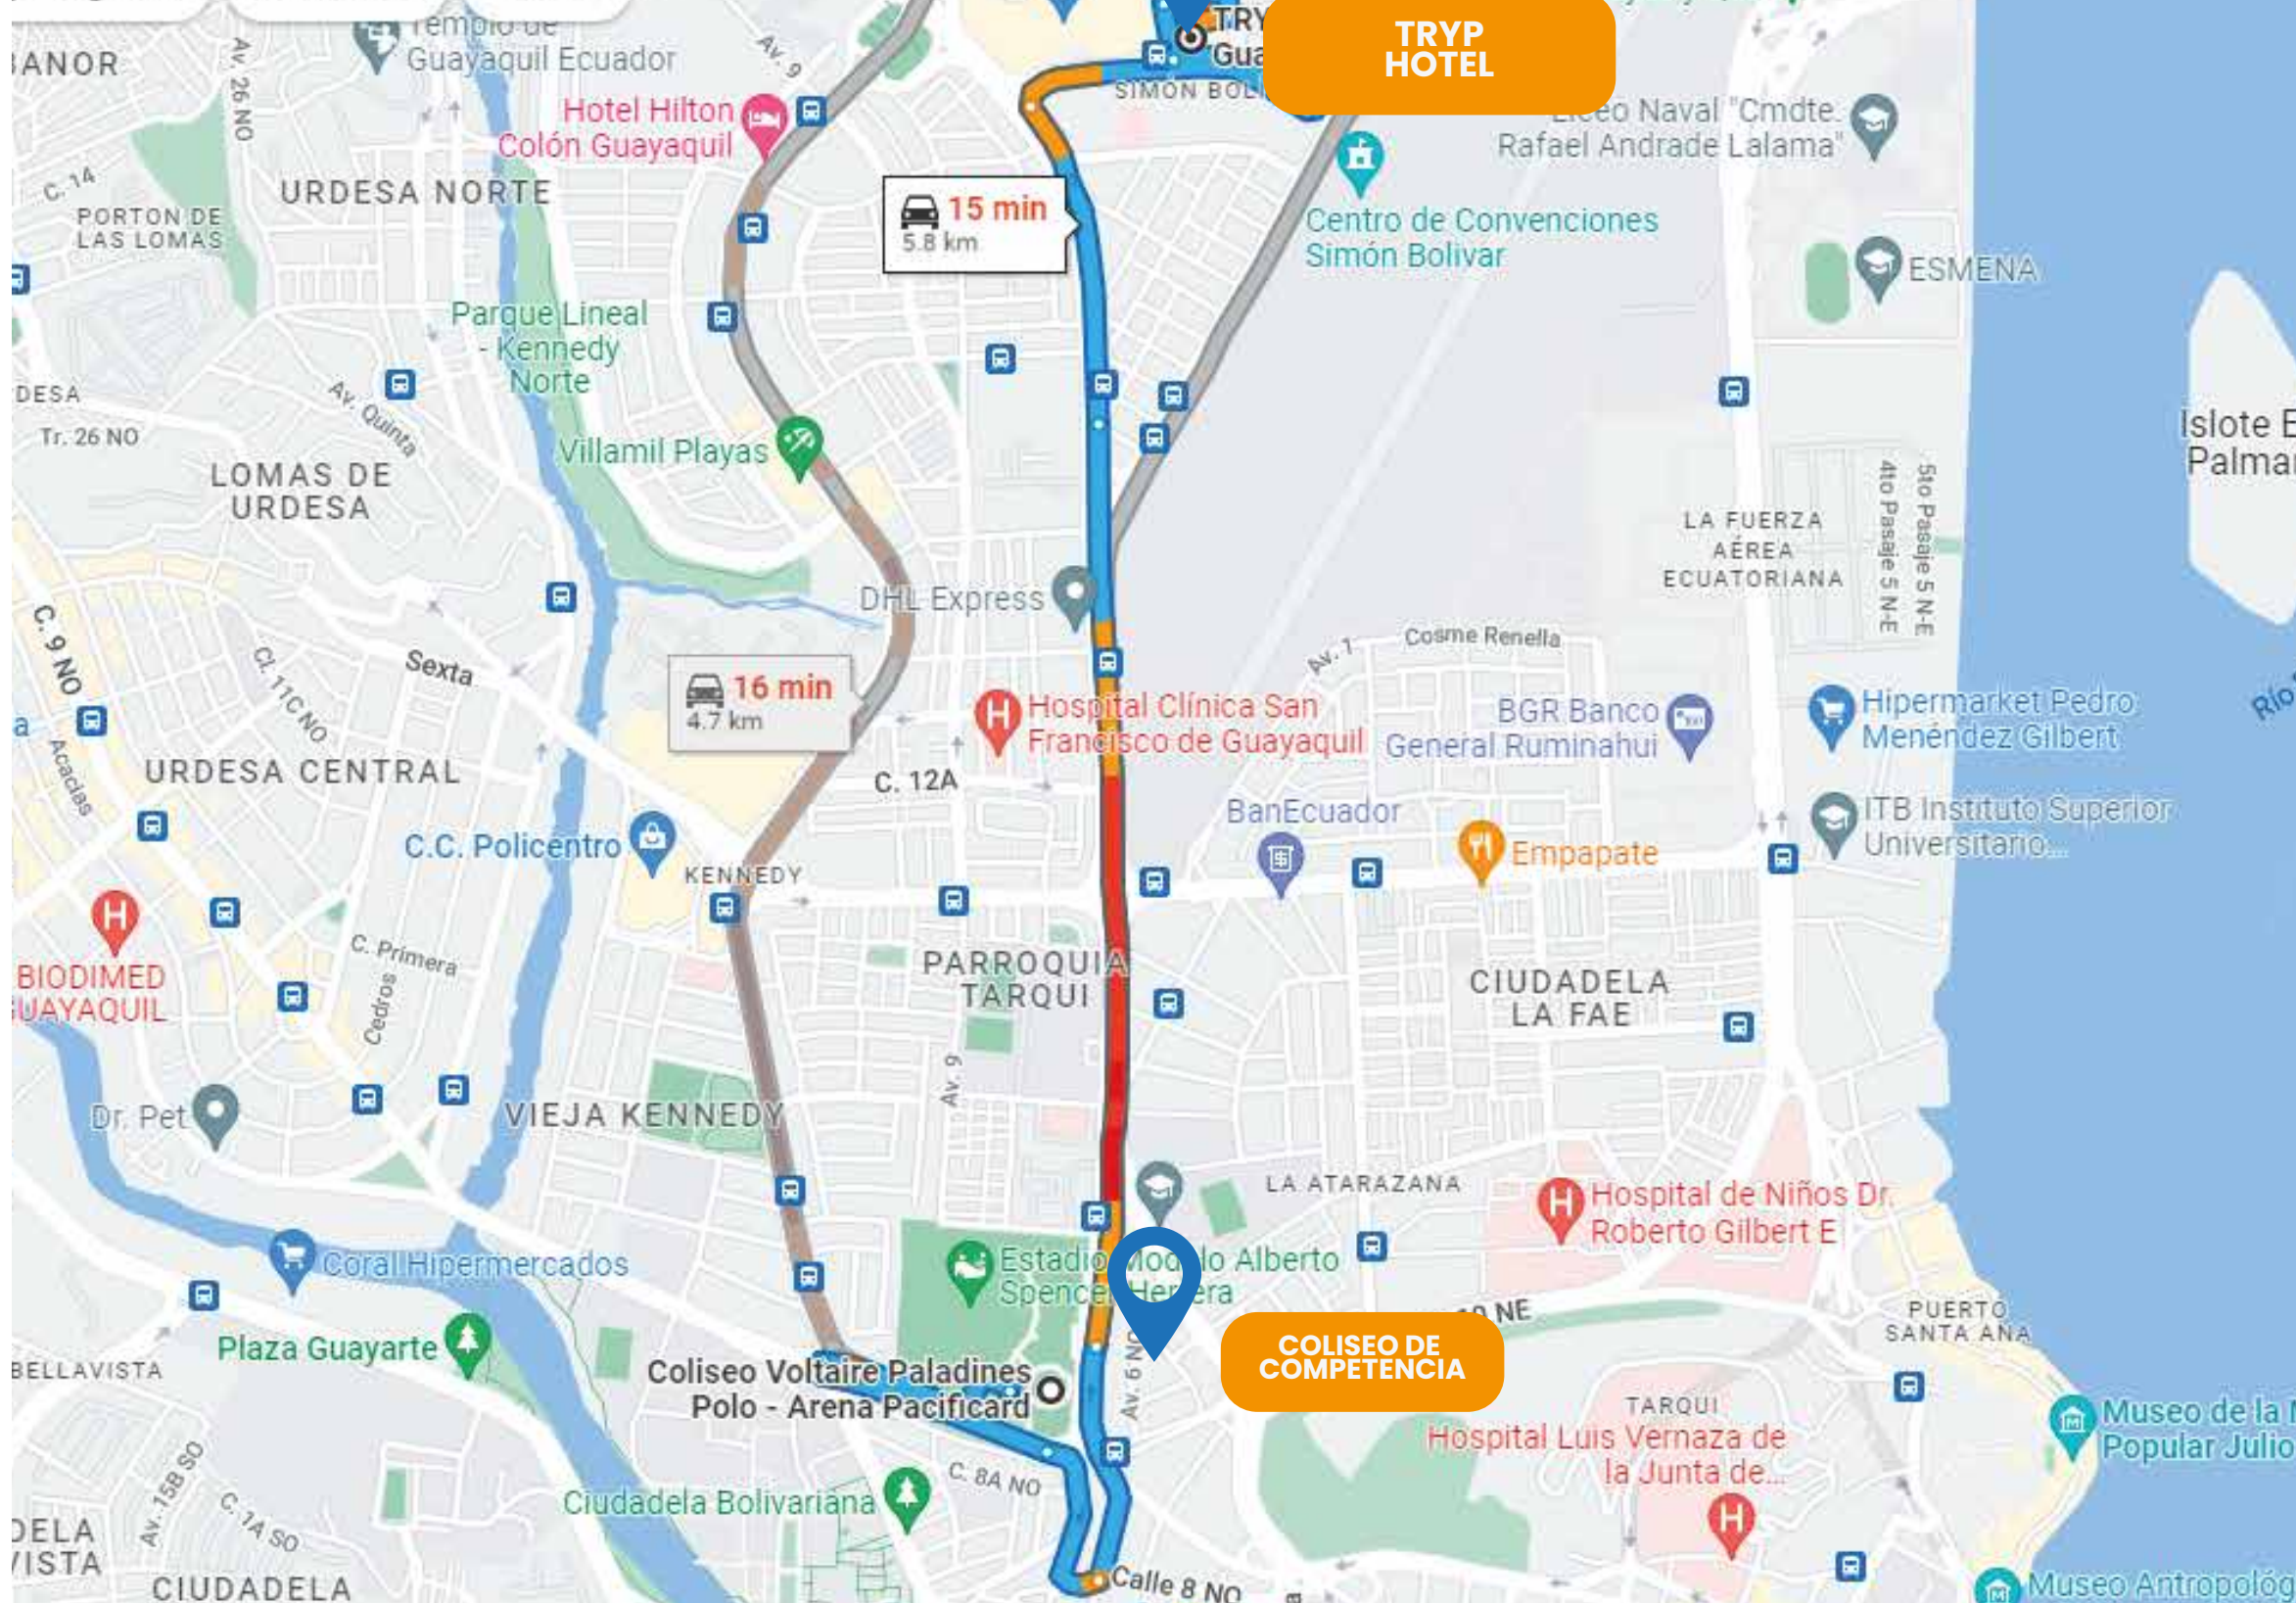

GIMNASIO DE ENTRENAMIENTOS

COLISEO DE COMPETENCIA

SHERATON HOTEL

13 min
3.9 km

11 min
4.6 km

COLISEO DE COMPETENCIA

Cargar VE

Hoteles

Más

TRYP HOTEL

15 min
5.8 km

16 min
4.7 km

COLISEO DE COMPETENCIA

**COURTYARD
HOTEL**

12 min
4.1 km

11 min
2.7 km

**COLISEO DE
COMPETENCIA**

AIRPORT HOTEL

13 min
5.3 km

13 min
5.6 km

COLISEO DE COMPETENCIA

AIRPORT HOTEL

UNIPARK COMPETENCIA