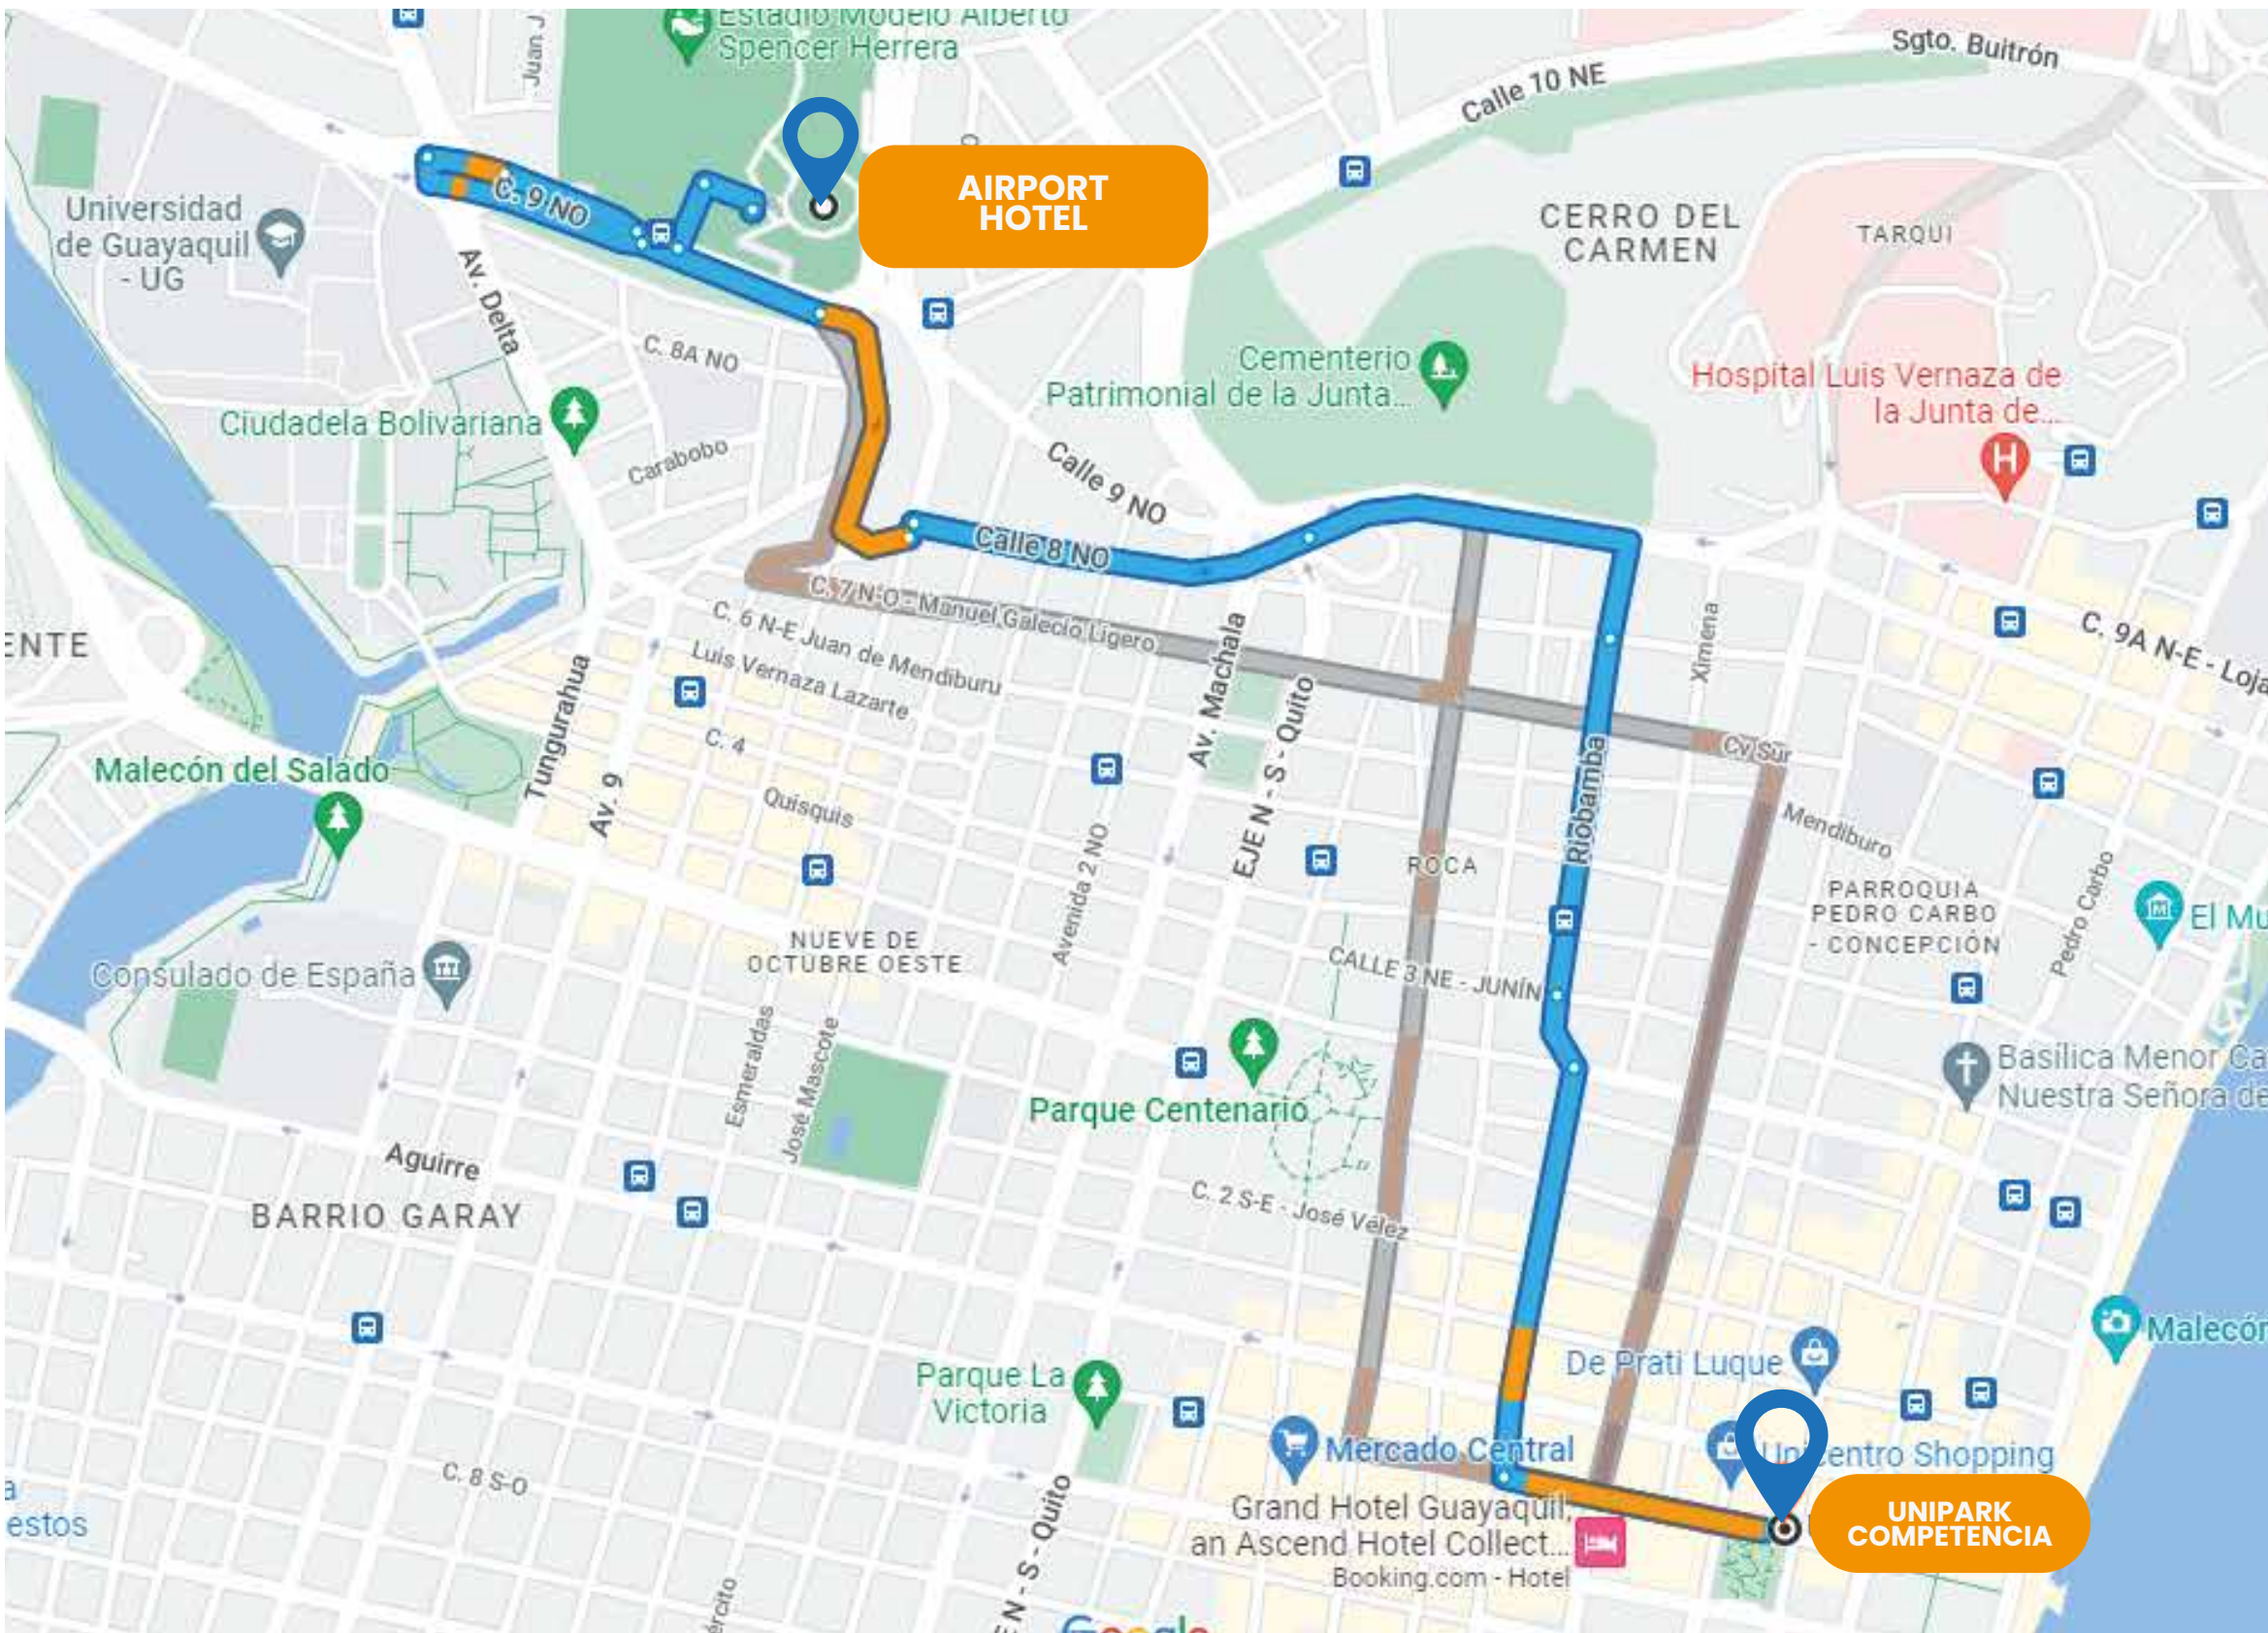

GIMNASIO DE ENTRENAMIENTOS

COLISEO DE COMPETENCIA

SHERATON HOTEL

13 min
3.9 km

11 min
4.6 km

COLISEO DE COMPETENCIA

Cargar VE

Hoteles

Más

TRYP HOTEL

15 min
5.8 km

16 min
4.7 km

COLISEO DE COMPETENCIA

**COURTYARD
HOTEL**

12 min
4.1 km

11 min
2.7 km

**COLISEO DE
COMPETENCIA**

AIRPORT HOTEL

13 min
5.3 km

13 min
5.6 km

COLISEO DE COMPETENCIA

AIRPORT HOTEL

UNIPARK COMPETENCIA