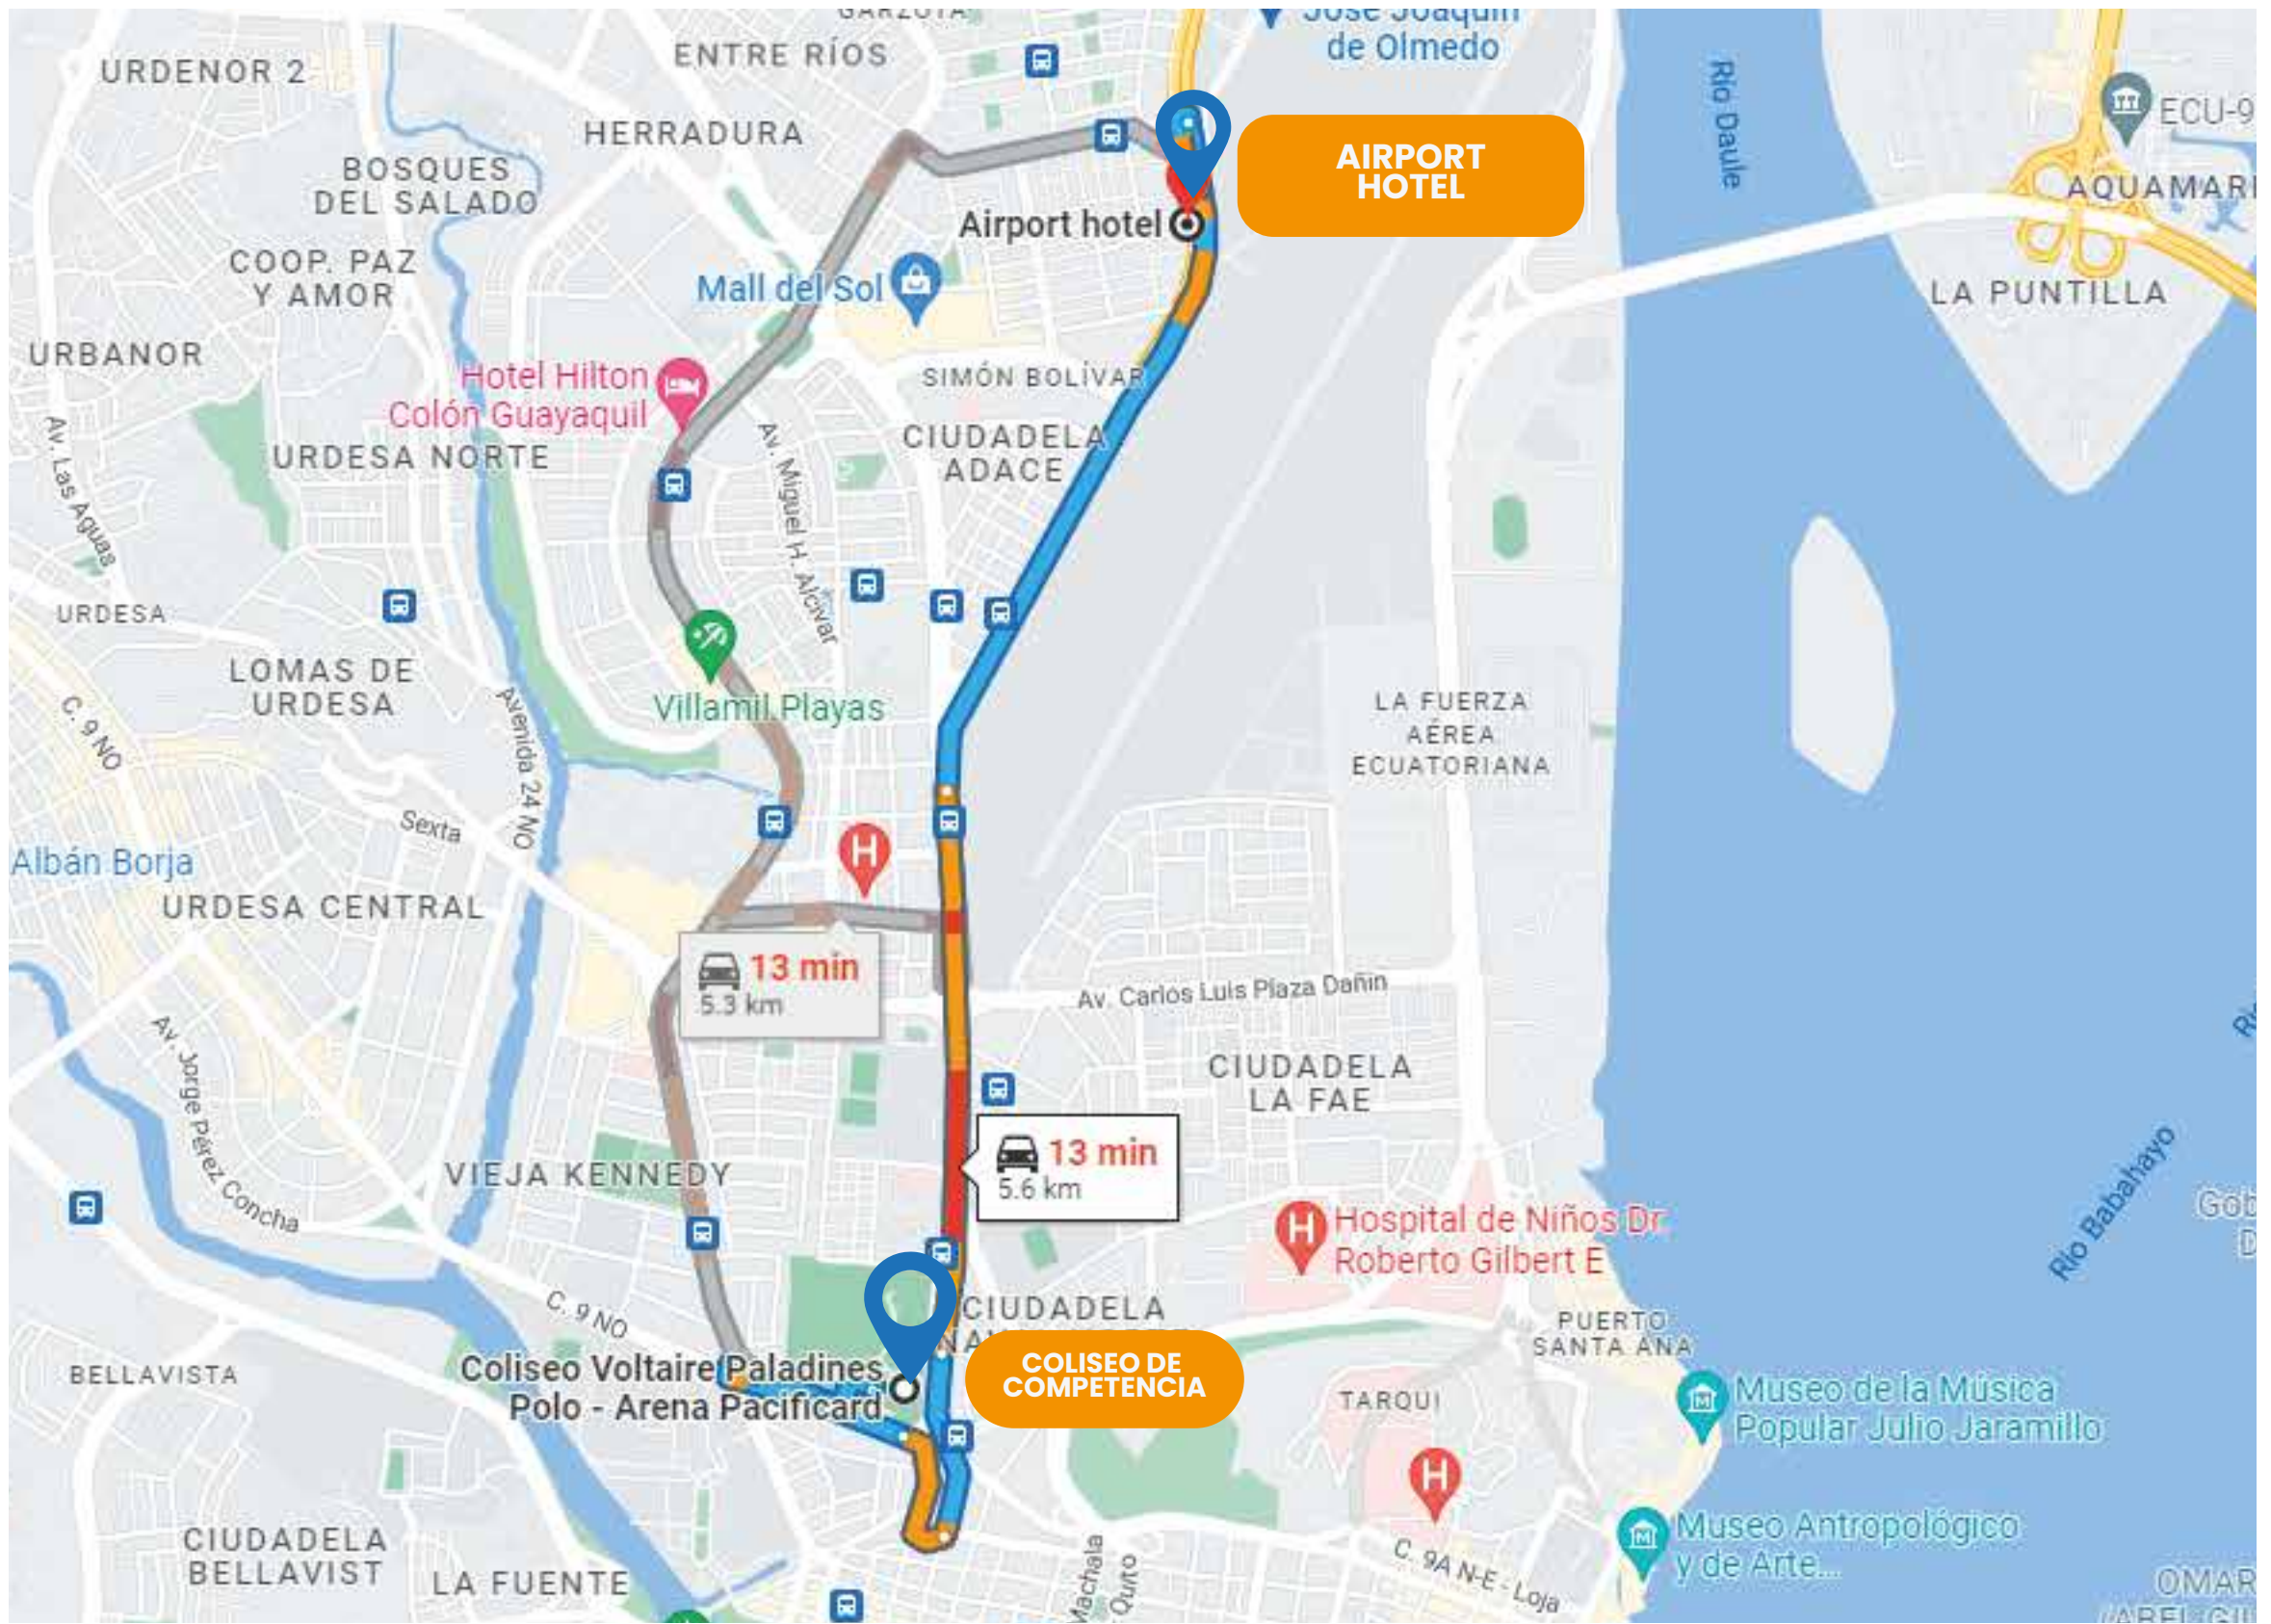

GIMNASIO DE ENTRENAMIENTOS

COLISEO DE COMPETENCIA

SHERATON HOTEL

13 min
3.9 km

11 min
4.6 km

COLISEO DE COMPETENCIA

Cargar VE

Hoteles

Más

TRYP HOTEL

15 min
5.8 km

16 min
4.7 km

COLISEO DE COMPETENCIA

**COURTYARD
HOTEL**

12 min
4.1 km

11 min
2.7 km

**COLISEO DE
COMPETENCIA**

AIRPORT HOTEL

13 min
5.3 km

13 min
5.6 km

COLISEO DE COMPETENCIA

AIRPORT HOTEL

UNIPARK COMPETENCIA