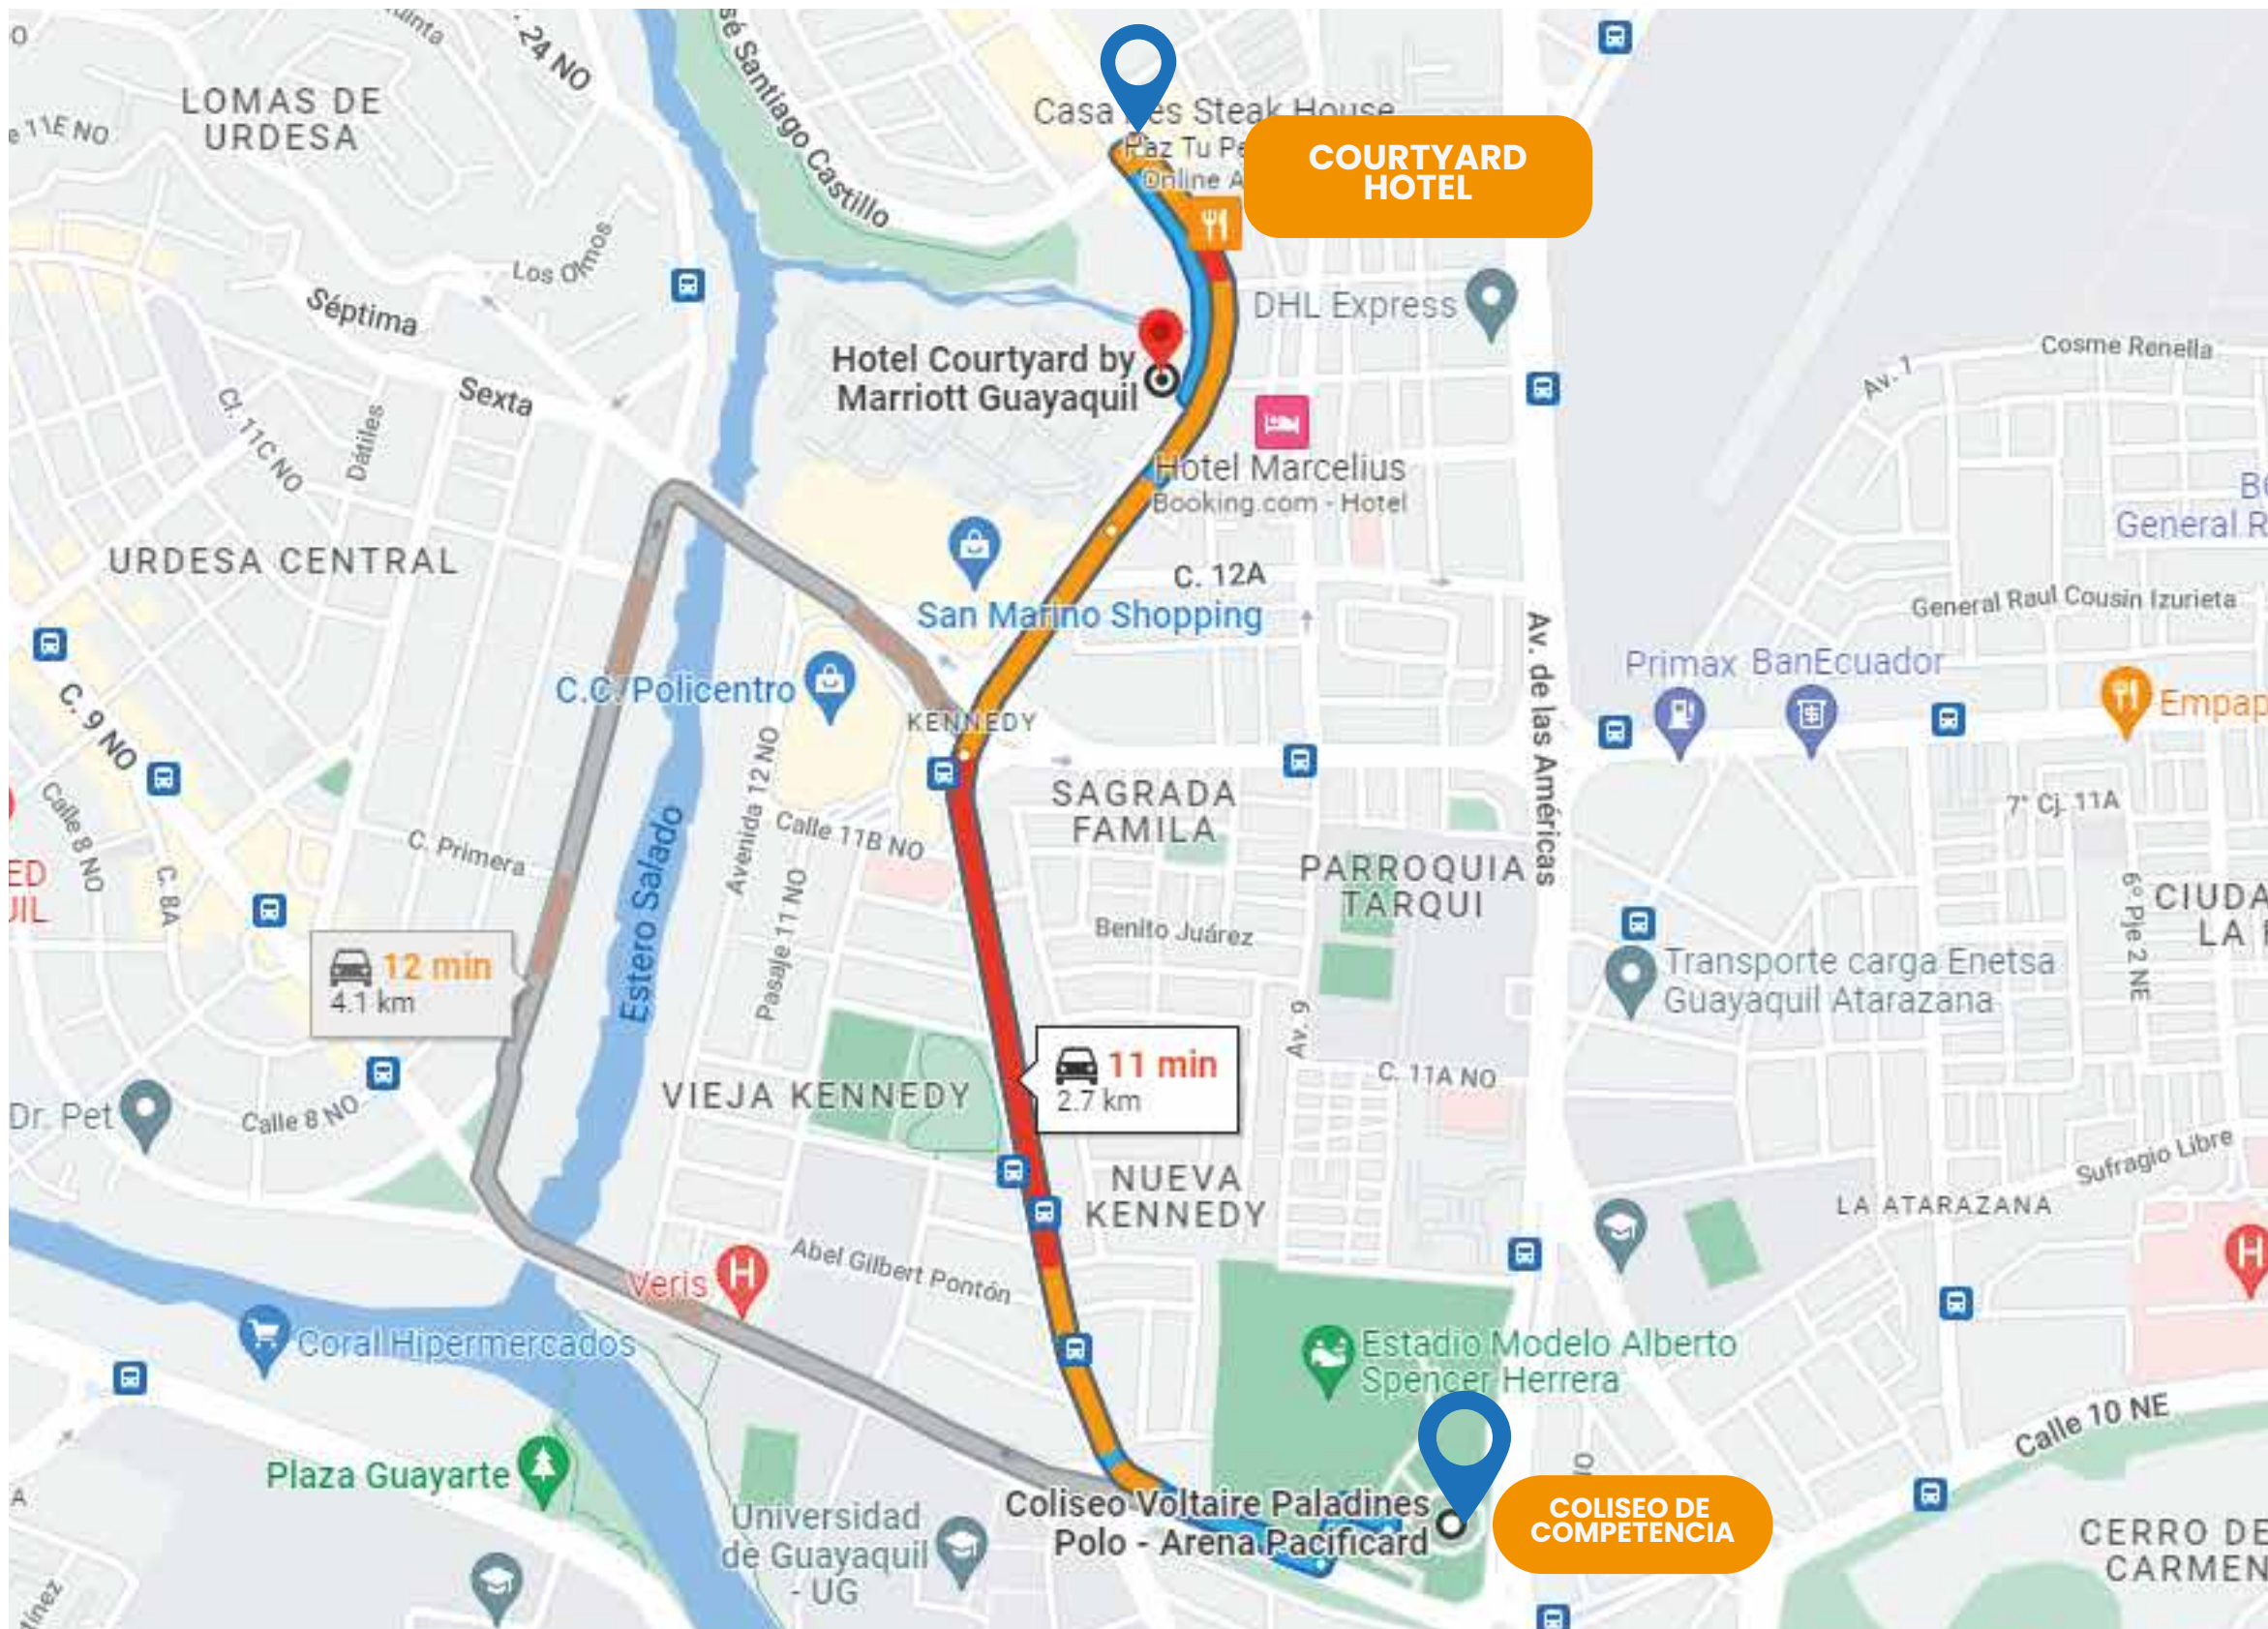

GIMNASIO DE ENTRENAMIENTOS

COLISEO DE COMPETENCIA

SHERATON HOTEL

13 min
3.9 km

11 min
4.6 km

COLISEO DE COMPETENCIA

Cargar VE

Hoteles

Más

TRYP HOTEL

15 min
5.8 km

16 min
4.7 km

COLISEO DE COMPETENCIA

**COURTYARD
HOTEL**

12 min
4.1 km

11 min
2.7 km

**COLISEO DE
COMPETENCIA**

AIRPORT HOTEL

13 min
5.3 km

13 min
5.6 km

COLISEO DE COMPETENCIA

AIRPORT HOTEL

UNIPARK COMPETENCIA