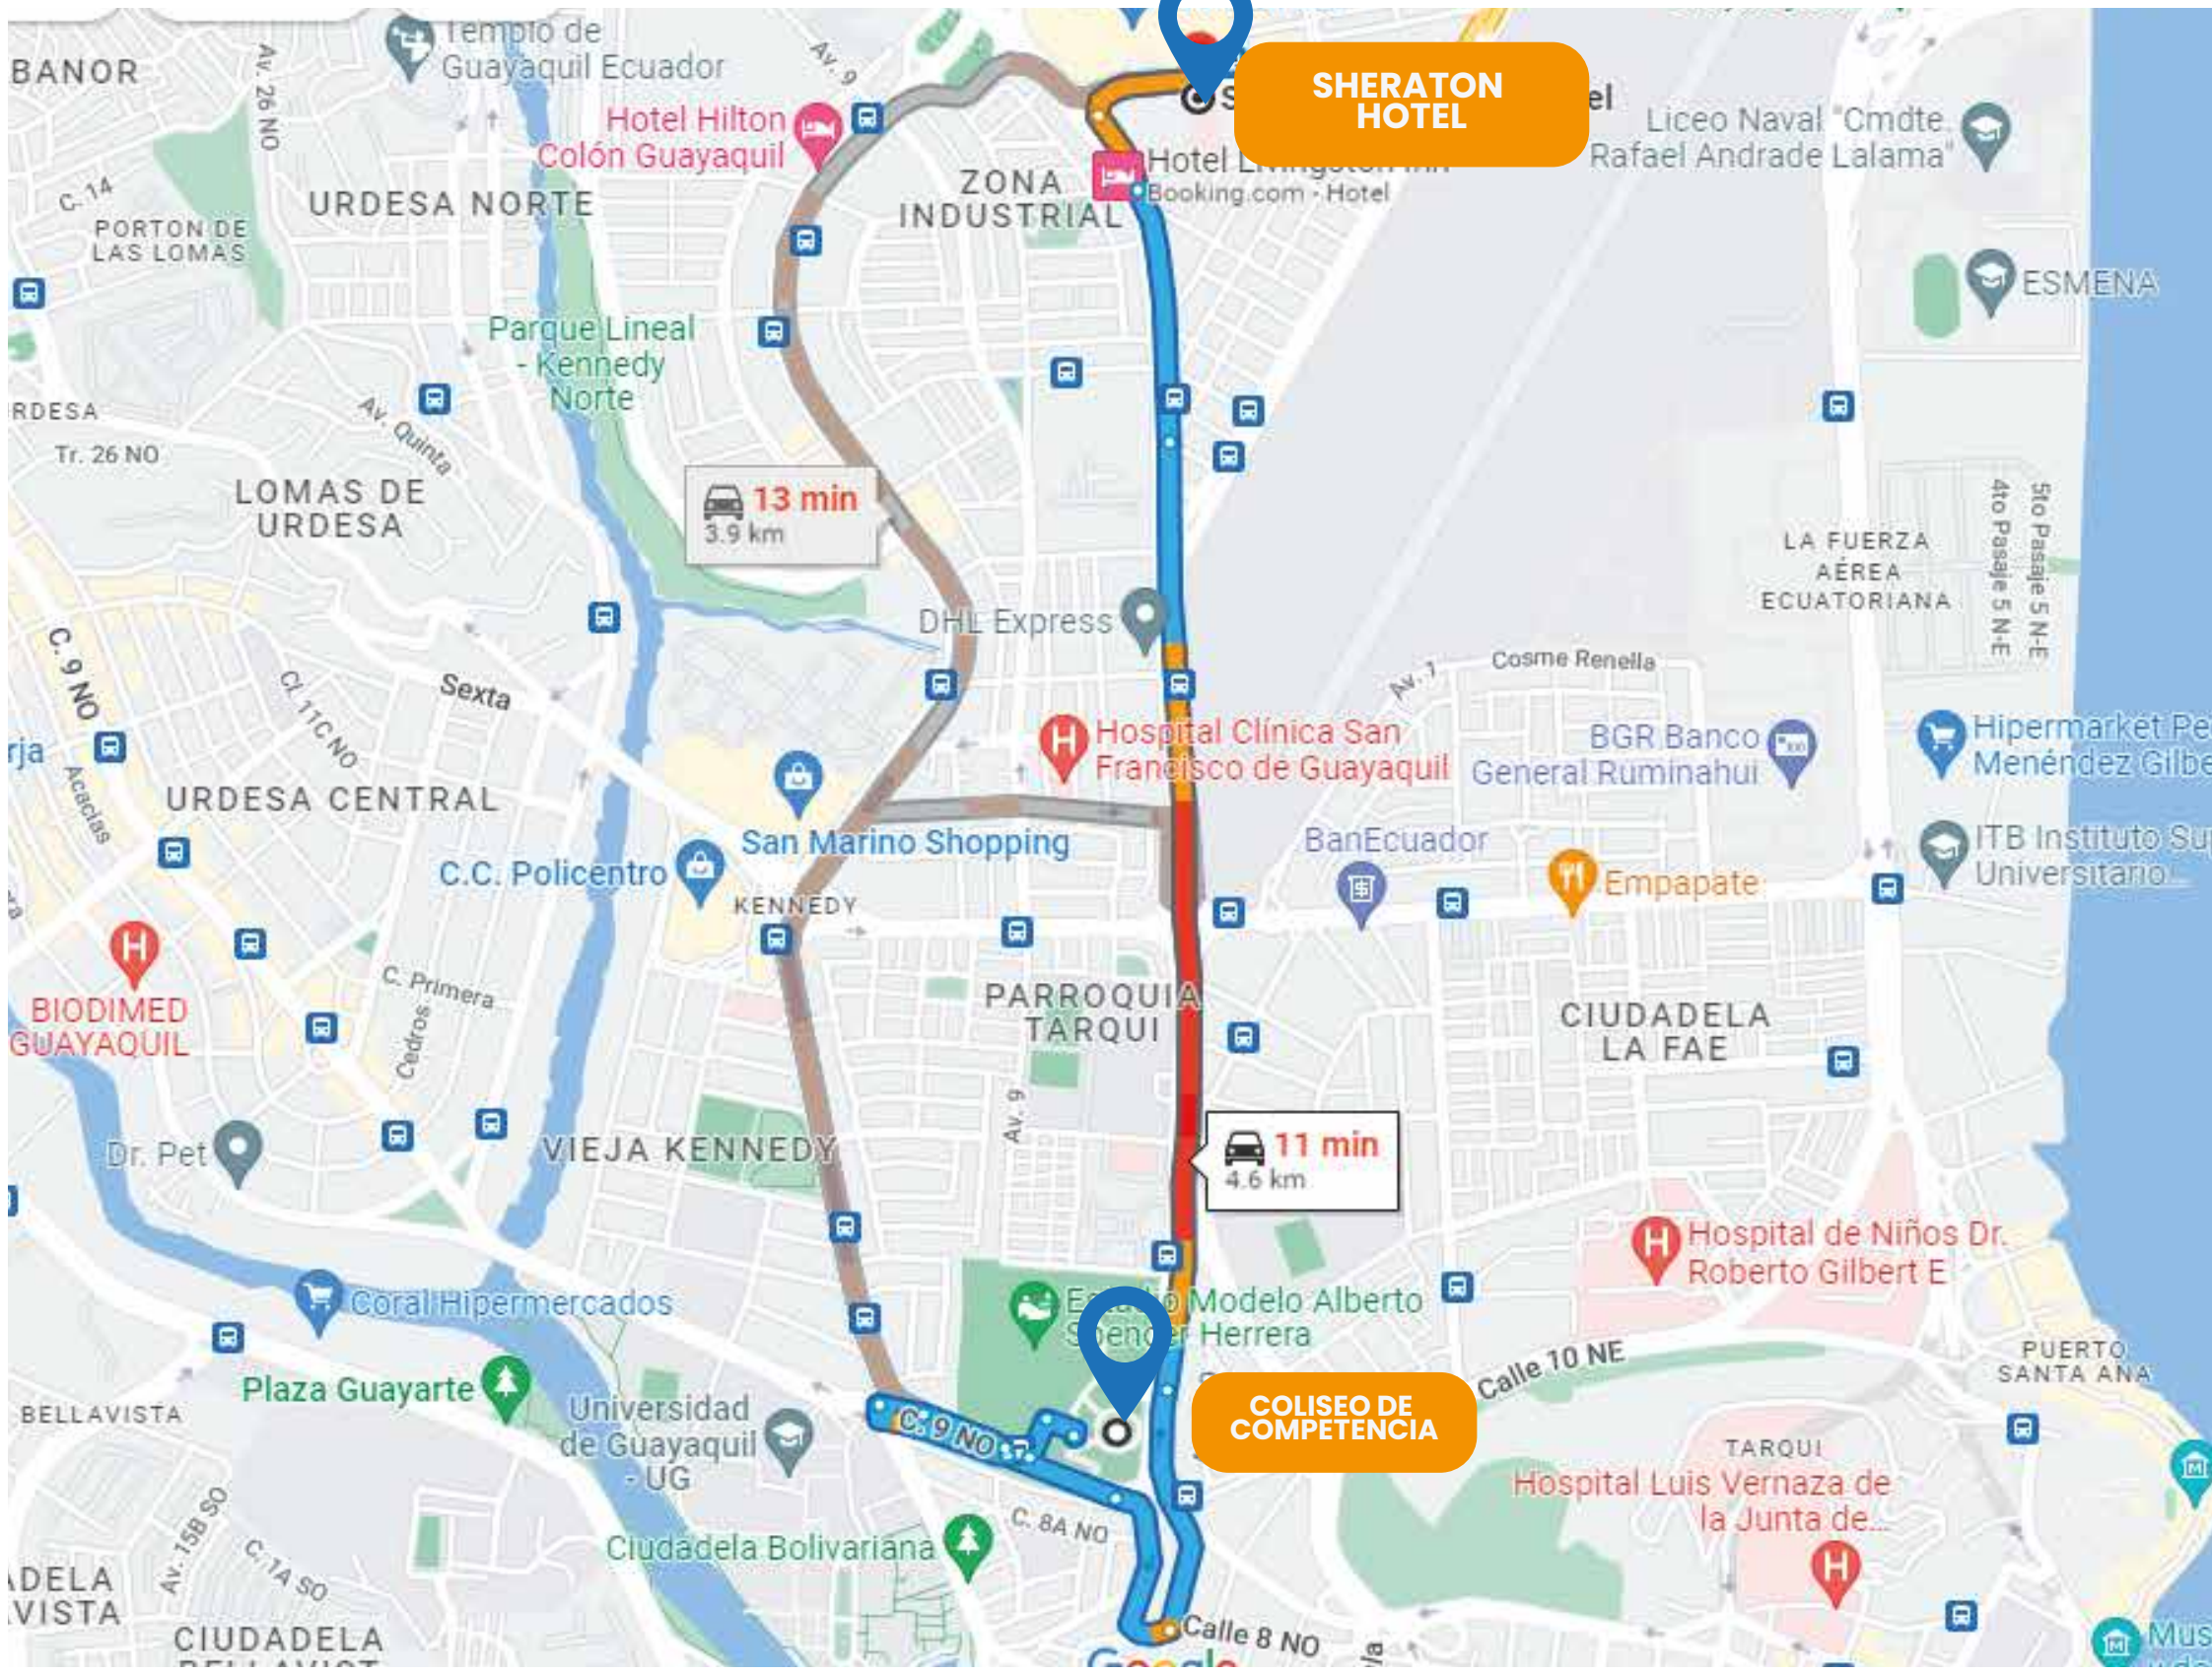

GIMNASIO DE ENTRENAMIENTOS

COLISEO DE COMPETENCIA

SHERATON HOTEL

13 min
3.9 km

11 min
4.6 km

COLISEO DE COMPETENCIA

Cargar VE

Hoteles

Más

TRYP HOTEL

15 min
5.8 km

16 min
4.7 km

COLISEO DE COMPETENCIA

**COURTYARD
HOTEL**

12 min
4.1 km

11 min
2.7 km

**COLISEO DE
COMPETENCIA**

AIRPORT HOTEL

13 min
5.3 km

13 min
5.6 km

COLISEO DE COMPETENCIA

AIRPORT HOTEL

UNIPARK COMPETENCIA